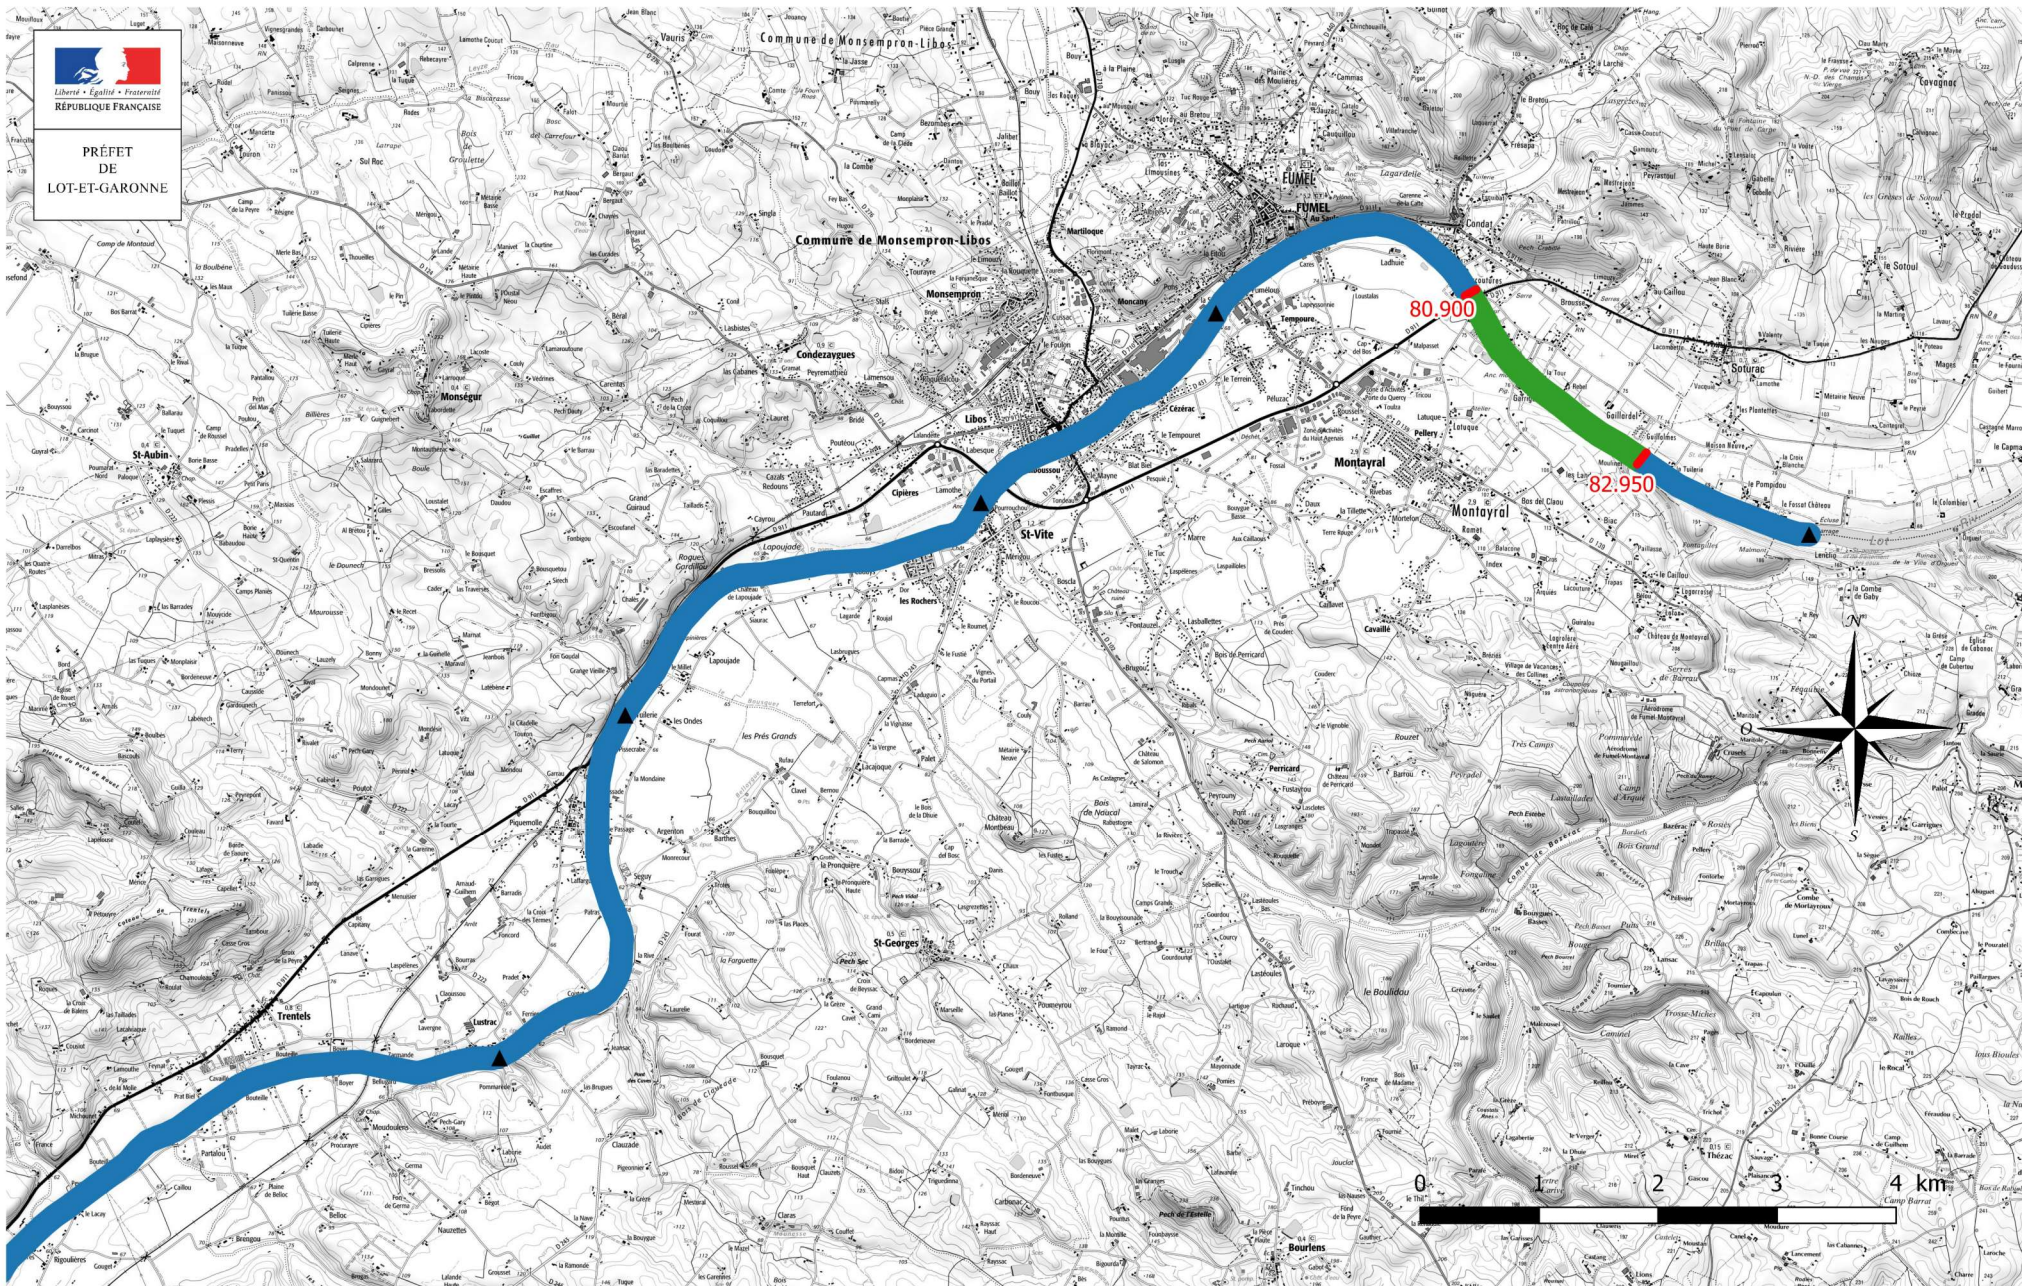

# Plan de repérage de Trentels à Fumel

Annexe 1

Production : DDT 47  
Le 20/7/2017  
Source : ONEMA - ROE / IGN - nuances de gris Scan 25  
Cartographie réalisée avec QGIS  
//D47-dig01/sig47/SE/GEMA/projet\_reperage\_le\_Lot/projet\_reperage\_lot.qgs

Légende  
■ Zone de ski nautique ▲ Barrage  
■ Lot