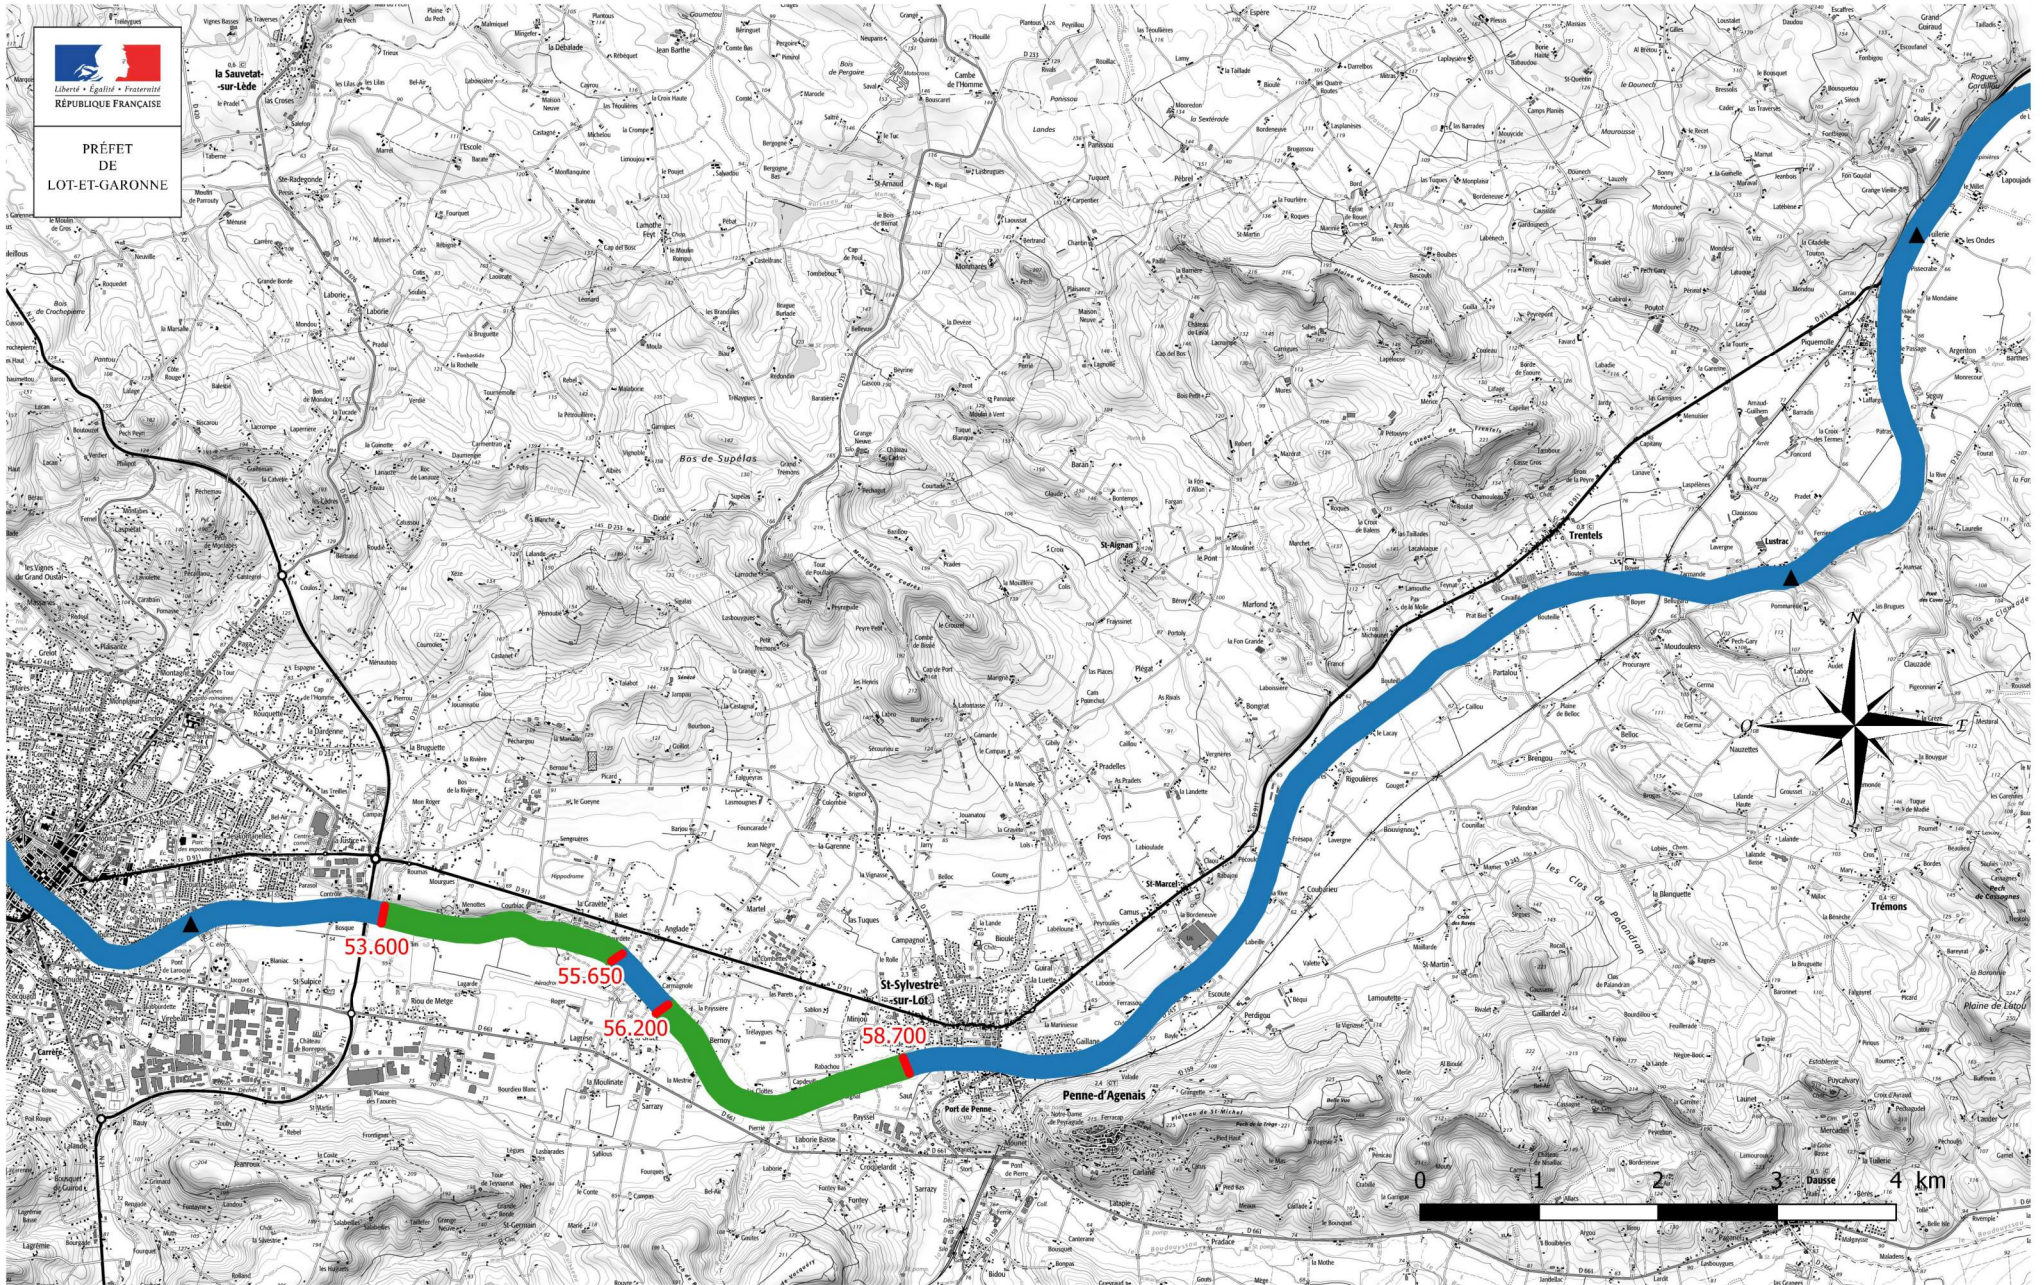

# Plan de repérage de Villeneuve-sur-Lot à Trentels

Annexe 1

Production : DDT 47  
Le 20/7/2017  
Source : ONEMA - ROE / IGN - nuances de gris Scan 25  
Cartographie réalisée avec QGIS  
//D47-dig01/sig47/SE/GEMA/projet\_reperage\_le\_Lot/projet\_reperage\_Lot.qgs

## Légende

- Zone de ski nautique
- Lot
- ▲ Barrage