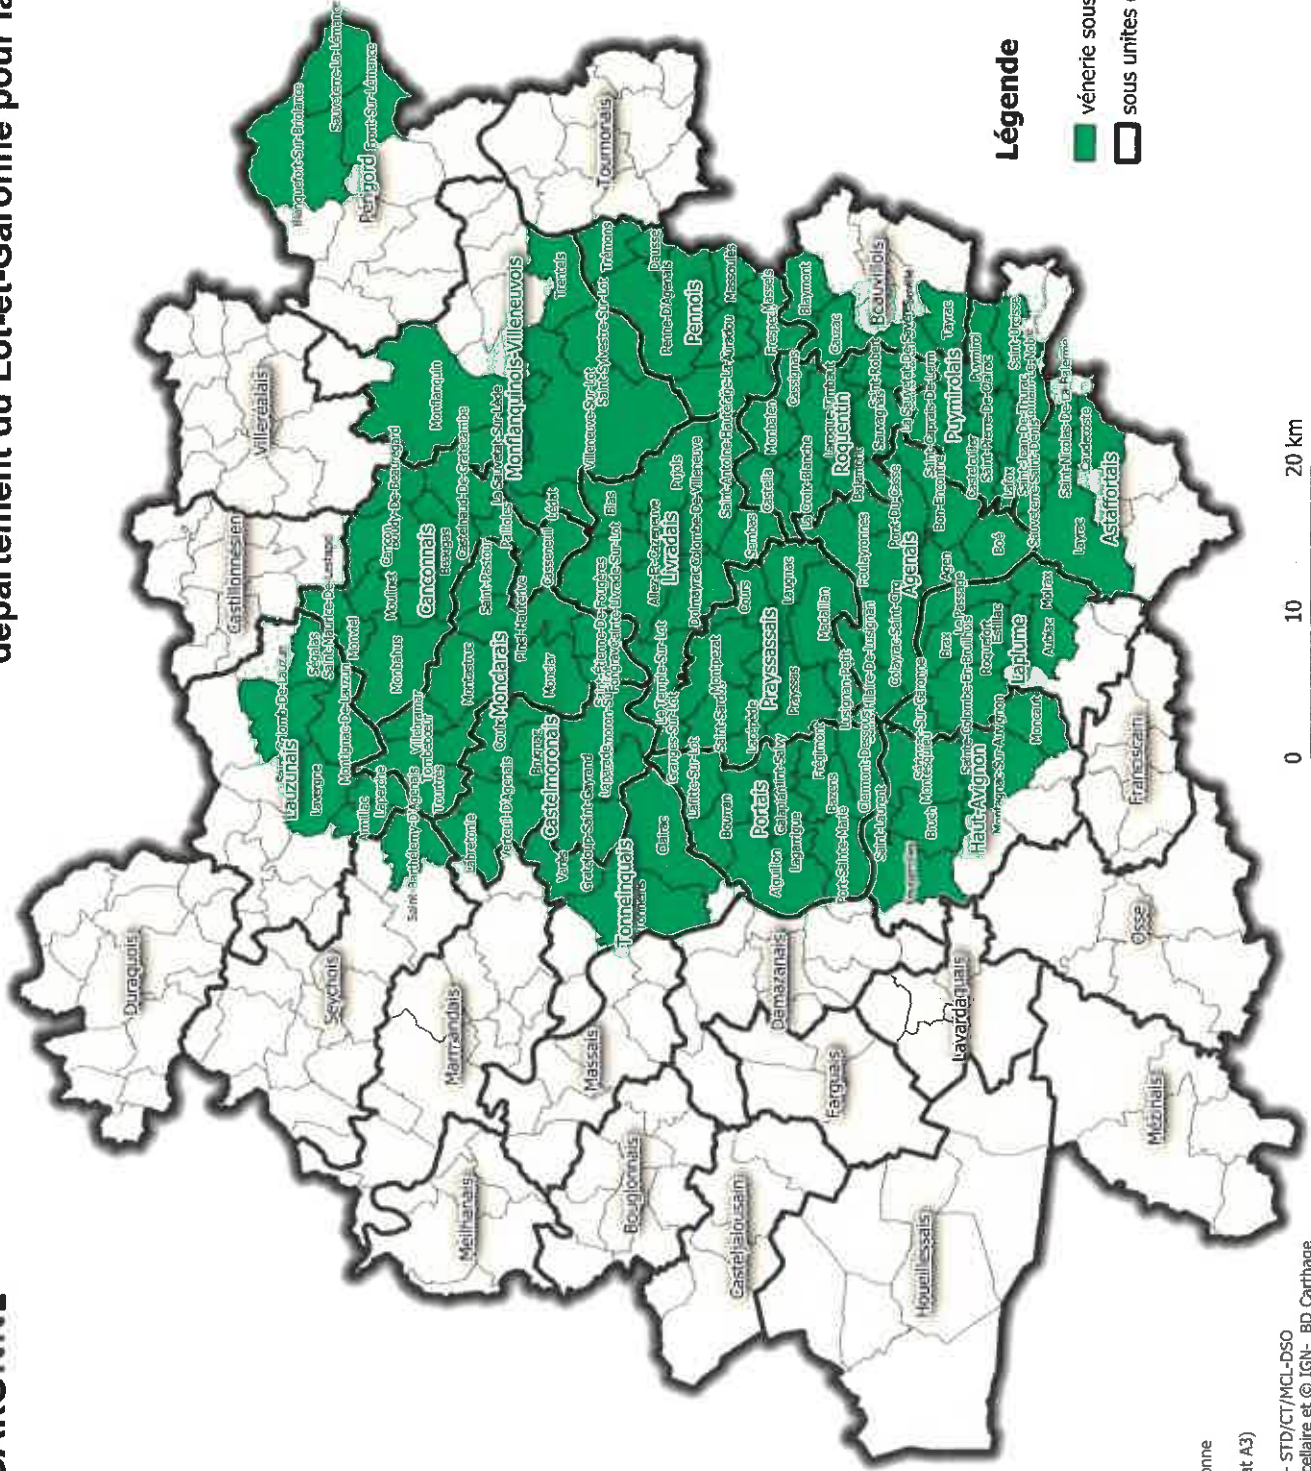

**PRÉFÈTE
DE LOT-ET-GARONNE**

*Liberté
Égalité
Fraternité*

**Annexe à l'arrêté préfectoral n°
relatif à l'extension de la
période complémentaire de la vénerie sous terre du blaireau dans le
département du Lot-et-Garonne pour la campagne 2020-2021**

Légende

- vénerie sous-terre du blaireau interdite
- sous unités de gestion cynégétique

Réalisation : DDT Lot-et-Garonne
 Echelle : 1/350 000 (au format A3)
 Source : DDT47/SE/FON
 Edition : 10 septembre 2020 - STD/CT/MCL-D50
 Référentiel : © IGN- BD Parcellaire et © IGN- BD Carthage
 SIG47\Com\Terr\...\2019\...\20200910_venerie_interdite_blaireau.ggs