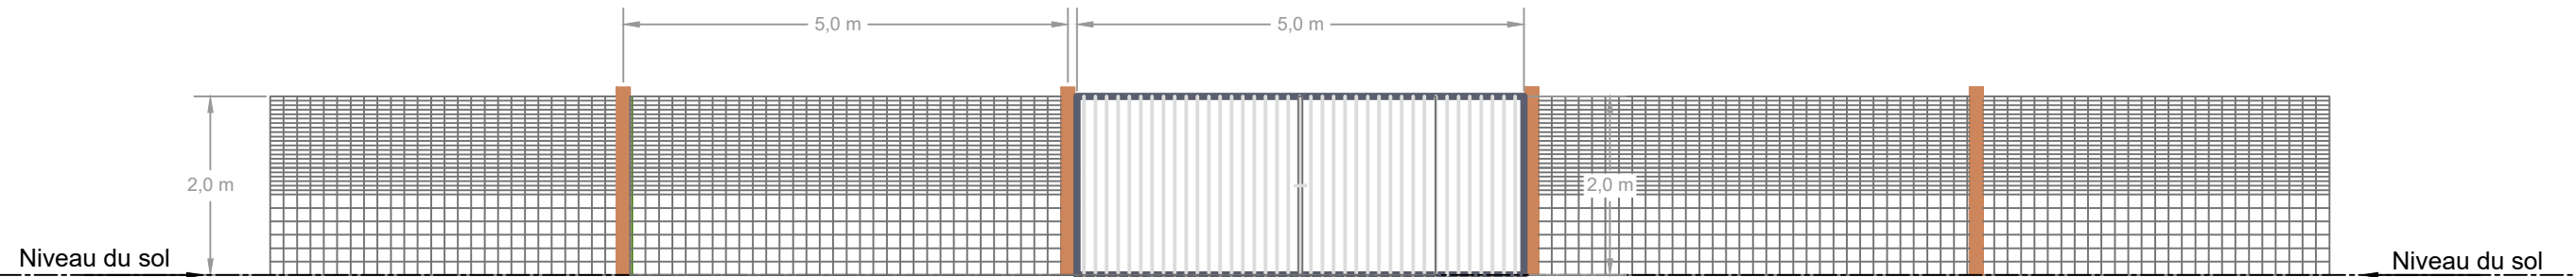

Portail type

Couleur du portail :
gris clair
(RAL 7011, 7030,
7033, 7038)

Clôture type

Vue de face

C. NOWATZKI - ARCHITECTE DPLG
594 Chemin de Quarante
34330 MAUREILHAN
06 49 91 07 05
Siret 400 5327390020

Indice	Modification	Date	Par	Département :	N° PLAN:
				47	-CL-001
				PROJET :  Tombeboeuf TITRE : PC5 : Plan des façades et des toitures Plan de principe : clôture et portail	
A	Création	11/06/2020	GJA	Format :	Echelle :
				A3	1/80
				Dessiné par : GJA	Date : 11/06/2020
				Vérifié par :	Date : 00/00/20