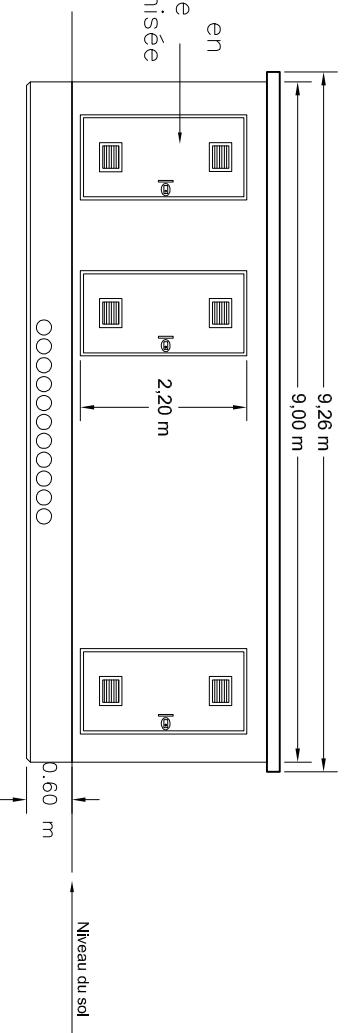

PDL type

Face gauche

Face avant

Face droite

Face arrière

Vue en plan

PTR type

Face gauche

Tombeboeuf

PC5 : Plan des façades et des toitures
 Poste de livraison et postes de transformation

Département : 47
 N° PLAN : -PDL-PTR-001

TOTAL QUADRAN
 Agence Nouvelle Aquitaine
 433 Chemin des Landes
 33140 VILLENAVE D'ORNON - France
 E-mail : contact.quadrant@total-quadrant.com