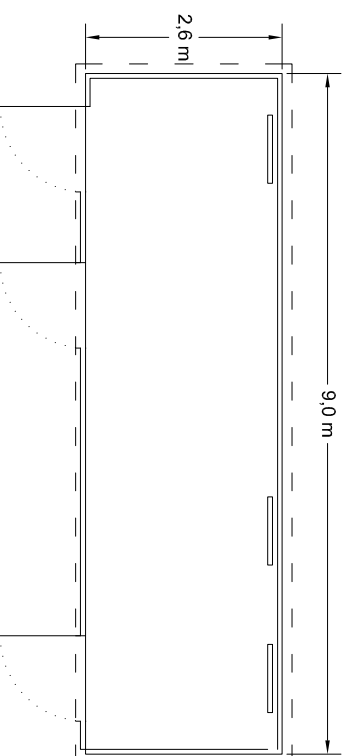

PDL type

Face gauche

Face avant

Face droite

Face arrière

Vue en plan

PTR type

Face gauche

Tombeboeuf

PC5 : Plan des façades et des toitures
 Poste de livraison et postes de transformation

Département : 47
 N° PLAN : -PDL-PTR-001

TOTAL QUADRAN
 Agence Nouvelle Aquitaine
 433 Chemin des Landes
 33140 VILLENAVE D'ORNON - France
 E-mail : contact.quadrant@total-quadrant.com