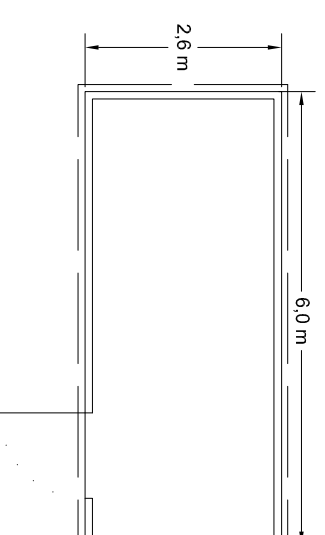

PDL type

Face gauche

Face avant

Face droite

Face arrière

Vue en plan

PTR type

Face gauche

Face avant

Face droite

Face arrière

Vue en plan

G. NOWATZKI - ARCHITECTE DPLG
 34370 - CHARENTON LE PONT
 06 26 00 07 05
 Siret 40075337300820

Indices	Modification	Date	Par
A	Creation	11/06/2020	GJA

PROJET :
 TITRE :

Tombeboeuf

PC5 : Plan des façades et des toitures
 Poste de livraison et postes de transformation

Département : 47
 N° PLAN : -PDL-PTR-001

TOTAL QUADRAN
 Agence Nouvelle Aquitaine
 433 Chemin des Landes
 33140 VILLENAVE D'ORNON - France
 E-mail : contact.quadrant@total-quadrant.com