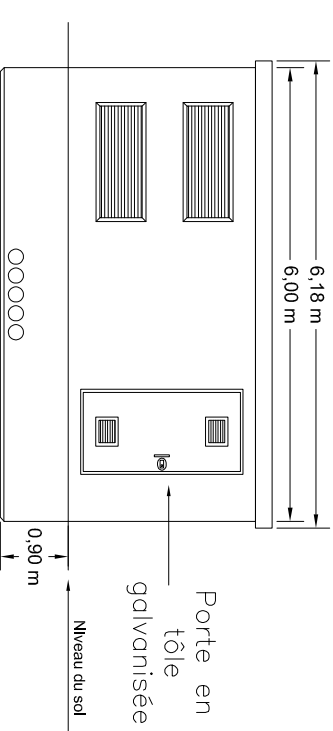

PDL type

PTR type

Face avant

G. NOWATZKI - ARCHITECTE DPLG
34370 - CHARENTON LE PONT
06 26 00 07 05
Siret 40075337300820

Indices	Modification	Date	Par
A	Creation	11/06/2020	GJA

PROJET :
TITRE :

Tombeboeuf

PC5 : Plan des façades et des toitures
Poste de livraison et postes de transformation

Département : 47
N° PLAN : -PDL-PTR-001

TOTAL QUADRAN
Agence Nouvelle Aquitaine
433 Chemin des Landes
33140 VILLENAVE D'ORNON - France
E-mail : contact.quadrant@total-quadrant.com

Format : A3
Echelle : 1/100
Dessiné par : GJA
Validé par :
Date : 11/06/2020
Date : 00/00/20