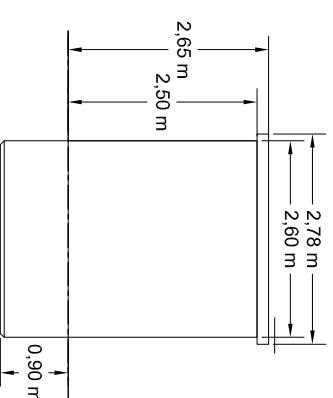

PDL type

Face gauche

Face avant

Face droite

Face arrière

Vue en plan

PTR type

Face gauche

Tombeboeuf

PC5 : Plan des façades et des toitures
 Poste de livraison et postes de transformation

Département : 47
 N° PLAN : -PDL-PTR-001

TOTAL QUADRAN
 Agence Nouvelle Aquitaine
 433 Chemin des Landes
 33140 VILLENAVE D'ORNON - France
 E-mail : contact.quadrant@total-quadrant.com