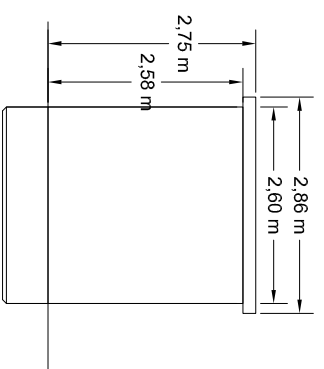

PDL type

Face gauche

Face avant

Face droite

Face arrière

Vue en plan

PTR type

Face gauche

Tombeboeuf

PC5 : Plan des façades et des toitures
 Poste de livraison et postes de transformation

Département : 47
 N° PLAN : -PDL-PTR-001

TOTAL QUADRAN
 Agence Nouvelle Aquitaine
 433 Chemin des Landes
 33140 VILLENAVE D'ORNON - France
 E-mail : contact.quadrant@total-quadrant.com