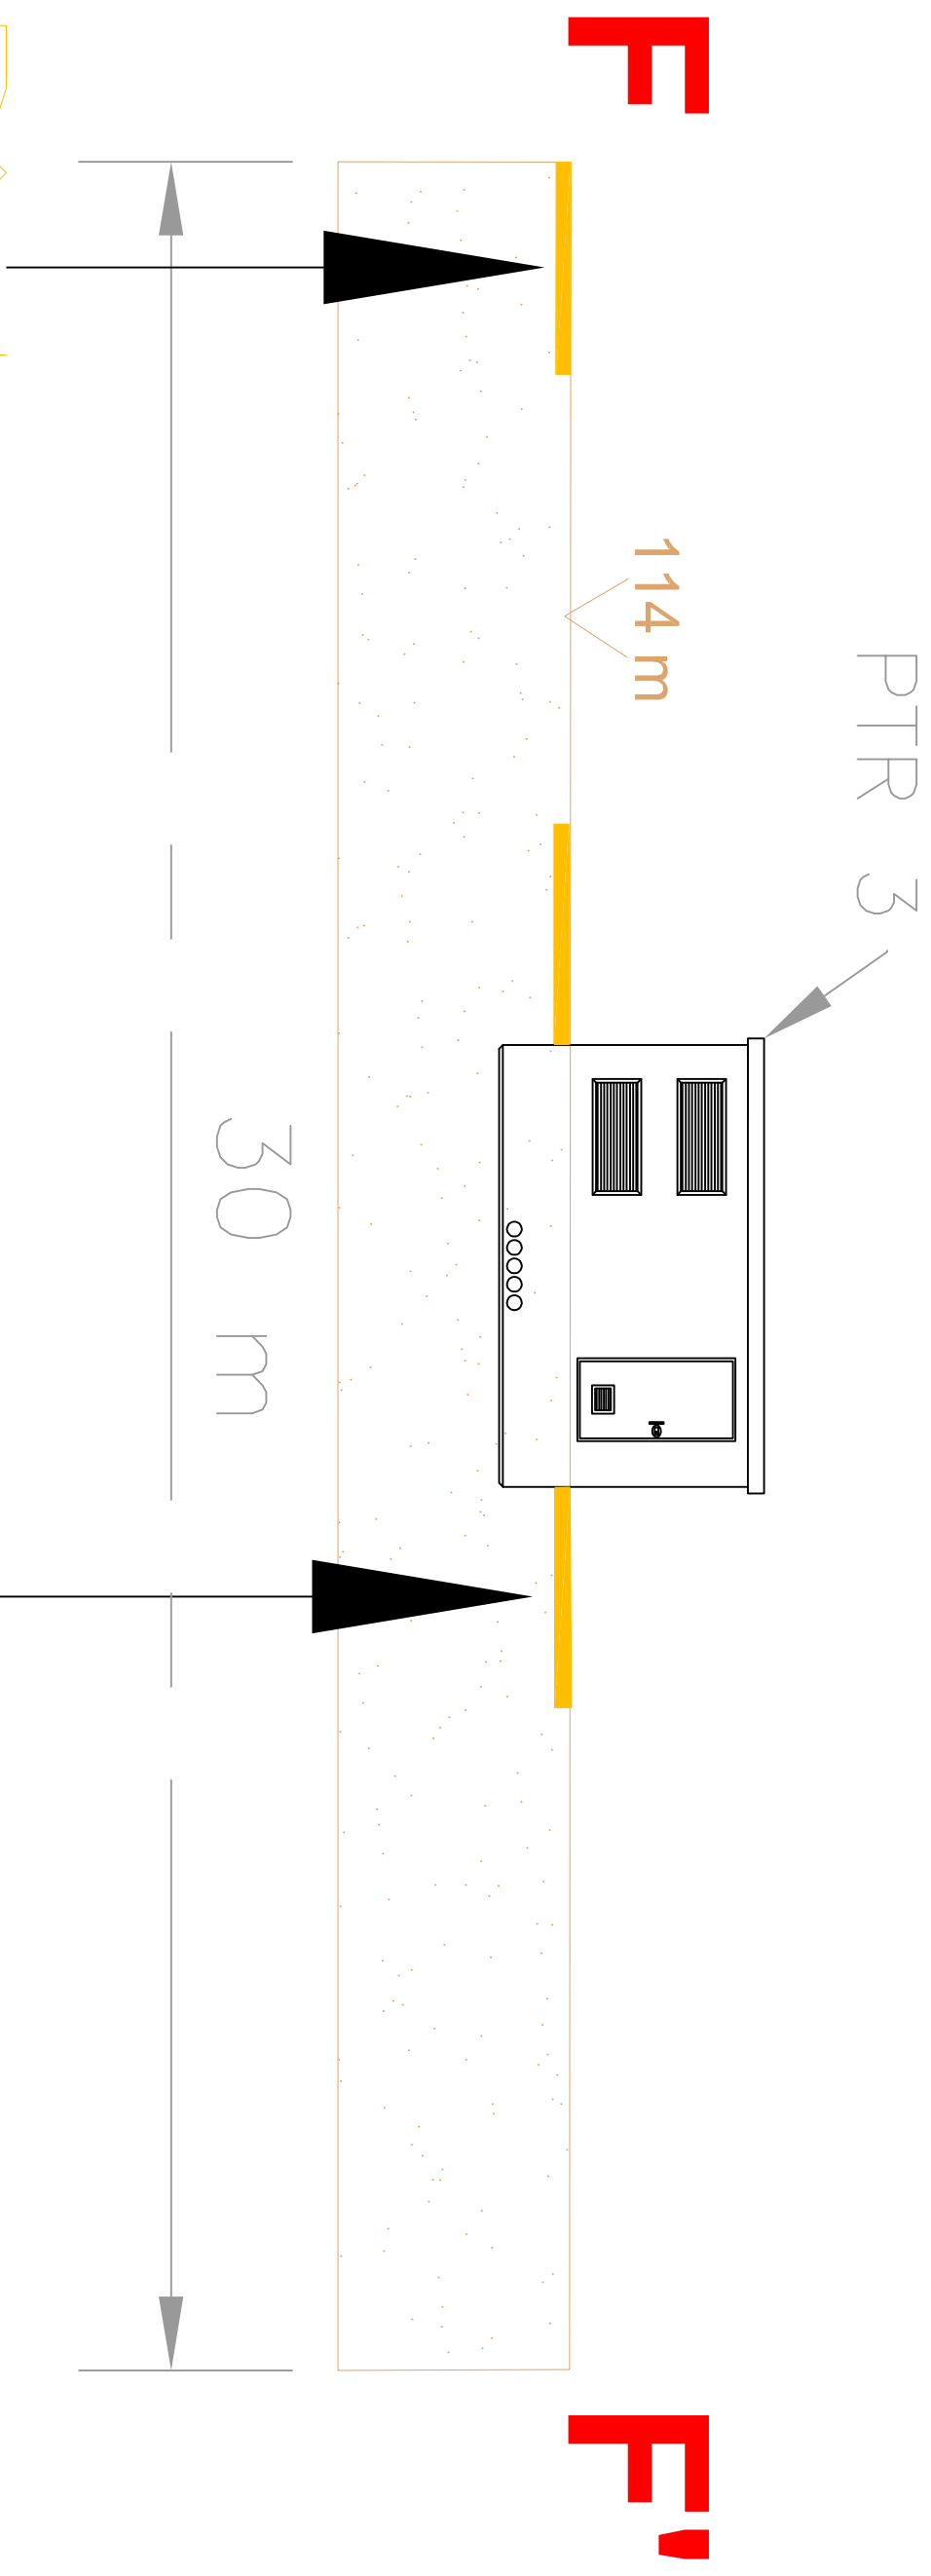

Coupe FF' Poste de transformation

in t é r i e u r

P i s t e

P l a t e f o r m e

1 / 100 è m e

Plan de localisation

Echelle : 1 / 400 è m e

Indice	Modification	Date	Par
A	Creation	11/06/2020	GJA

Departement : 47
N° PLAN : COUP-PTR-002

PROJET :
TITRE :
Tombeboeuf

PC3 : Plan de coupe du terrain ou de la construction
Plan de coupe des postes de transformation

TOTAL QUADRAN
Agence Nouvelle Aquitaine
433 Chemin des Leyssie
33140 VILLENAVE D'ORNON - France
E-mail : contact.bordeaux@total-quadrان.com

G. NOWARSKI - ARCHITECTE DPLG
584, Chemin de Quarante
33200 PROULIHAU
06.50.07.83.25
Site: 400 532738087D

Format : A3
Echelle : 1/100
Date : 11/06/2020
Dessiné par : GJA
Vérifié par :
Date : 00/00/20

Ce plan est la propriété de TOTAL QUADRAN Il ne peut être reproduit sans son autorisation.