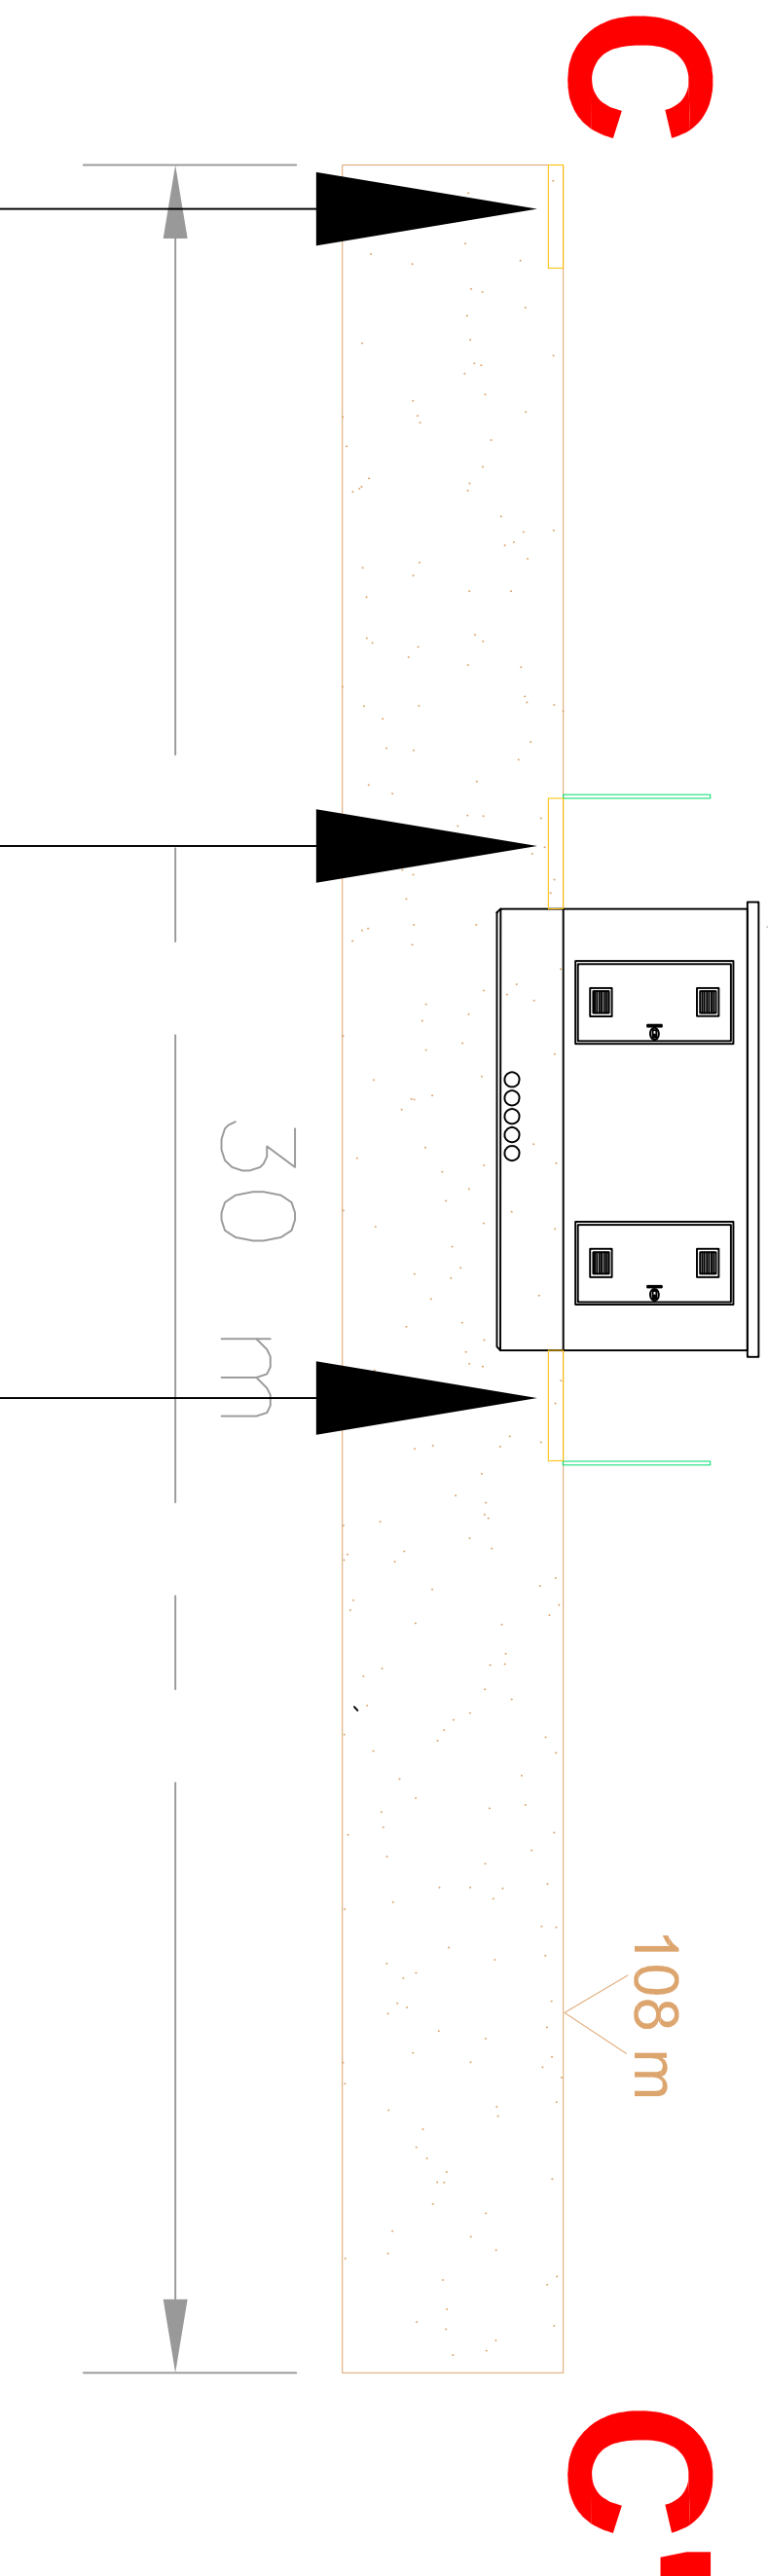

Coupe CC'
Poste de livraison

Poste de livraison

Piste Platetforme
intérieure

G. NOWATYKI, ARCHITECTE DPLG
594 Chemin de Quarrante
34320 MERLEHAN
06 4007 0107
Site: 4007327380878

Plan de localisation
des coupes
Echelle : 1 / 500 ème

Indice	Modification	Date	Par
A	Creation	11/06/2020	GJA

Département: 47
N° PLAN: -COUP-PDL-001

PROJET:  Tombeboeuf
TITRE: Plan de coupe du terrain ou de la construction
Plan de coupe du poste de livraison

PC3 : Plan de coupe du terrain ou de la construction

TOTAL QUADRAN
Agence Nouvelle Aquitaine
433 Chemin des Leyssies
33140 VILLENAVE D'ORNON - France
Email: contact.bordeaux@total-quadrان.com

Format: A3
Echelle: 1/100
Date: 11/06/2020