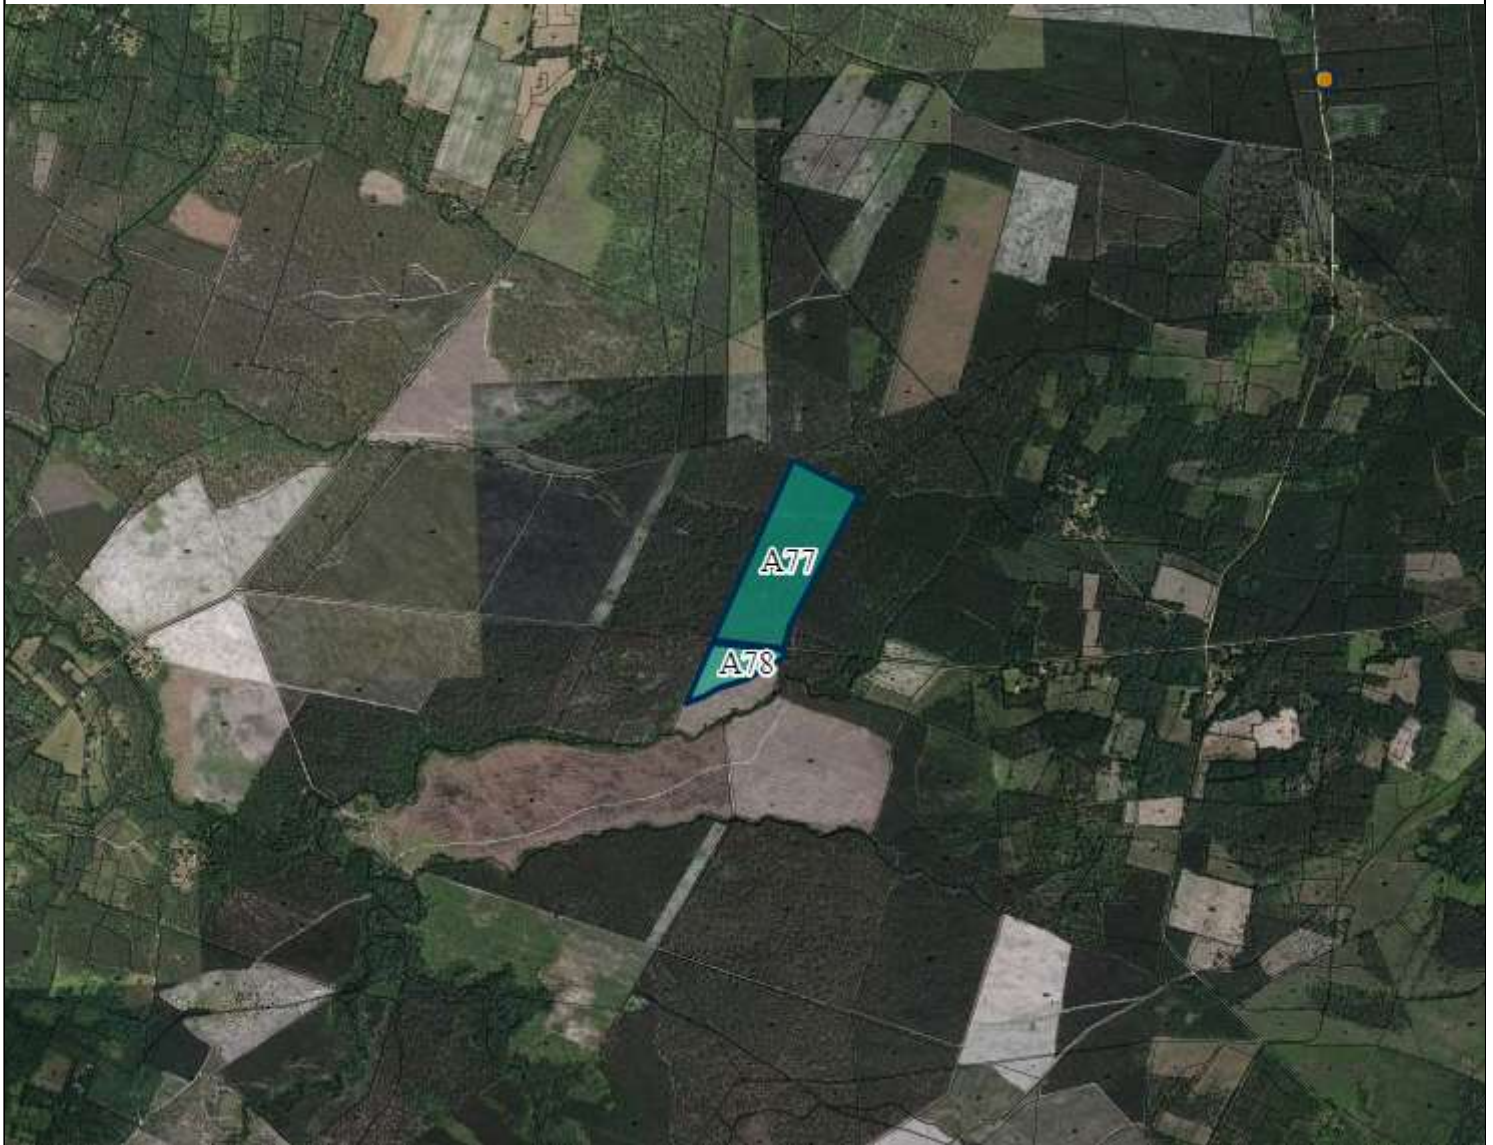

Lartigue - Plan de situation

© IGN 2017 -

www.geoportail.gouv.fr/mentions-legales

Longitude : 0° 03' 30" W
Latitude : 44° 15' 48" N

<https://www.geoportail.gouv.fr/carte>