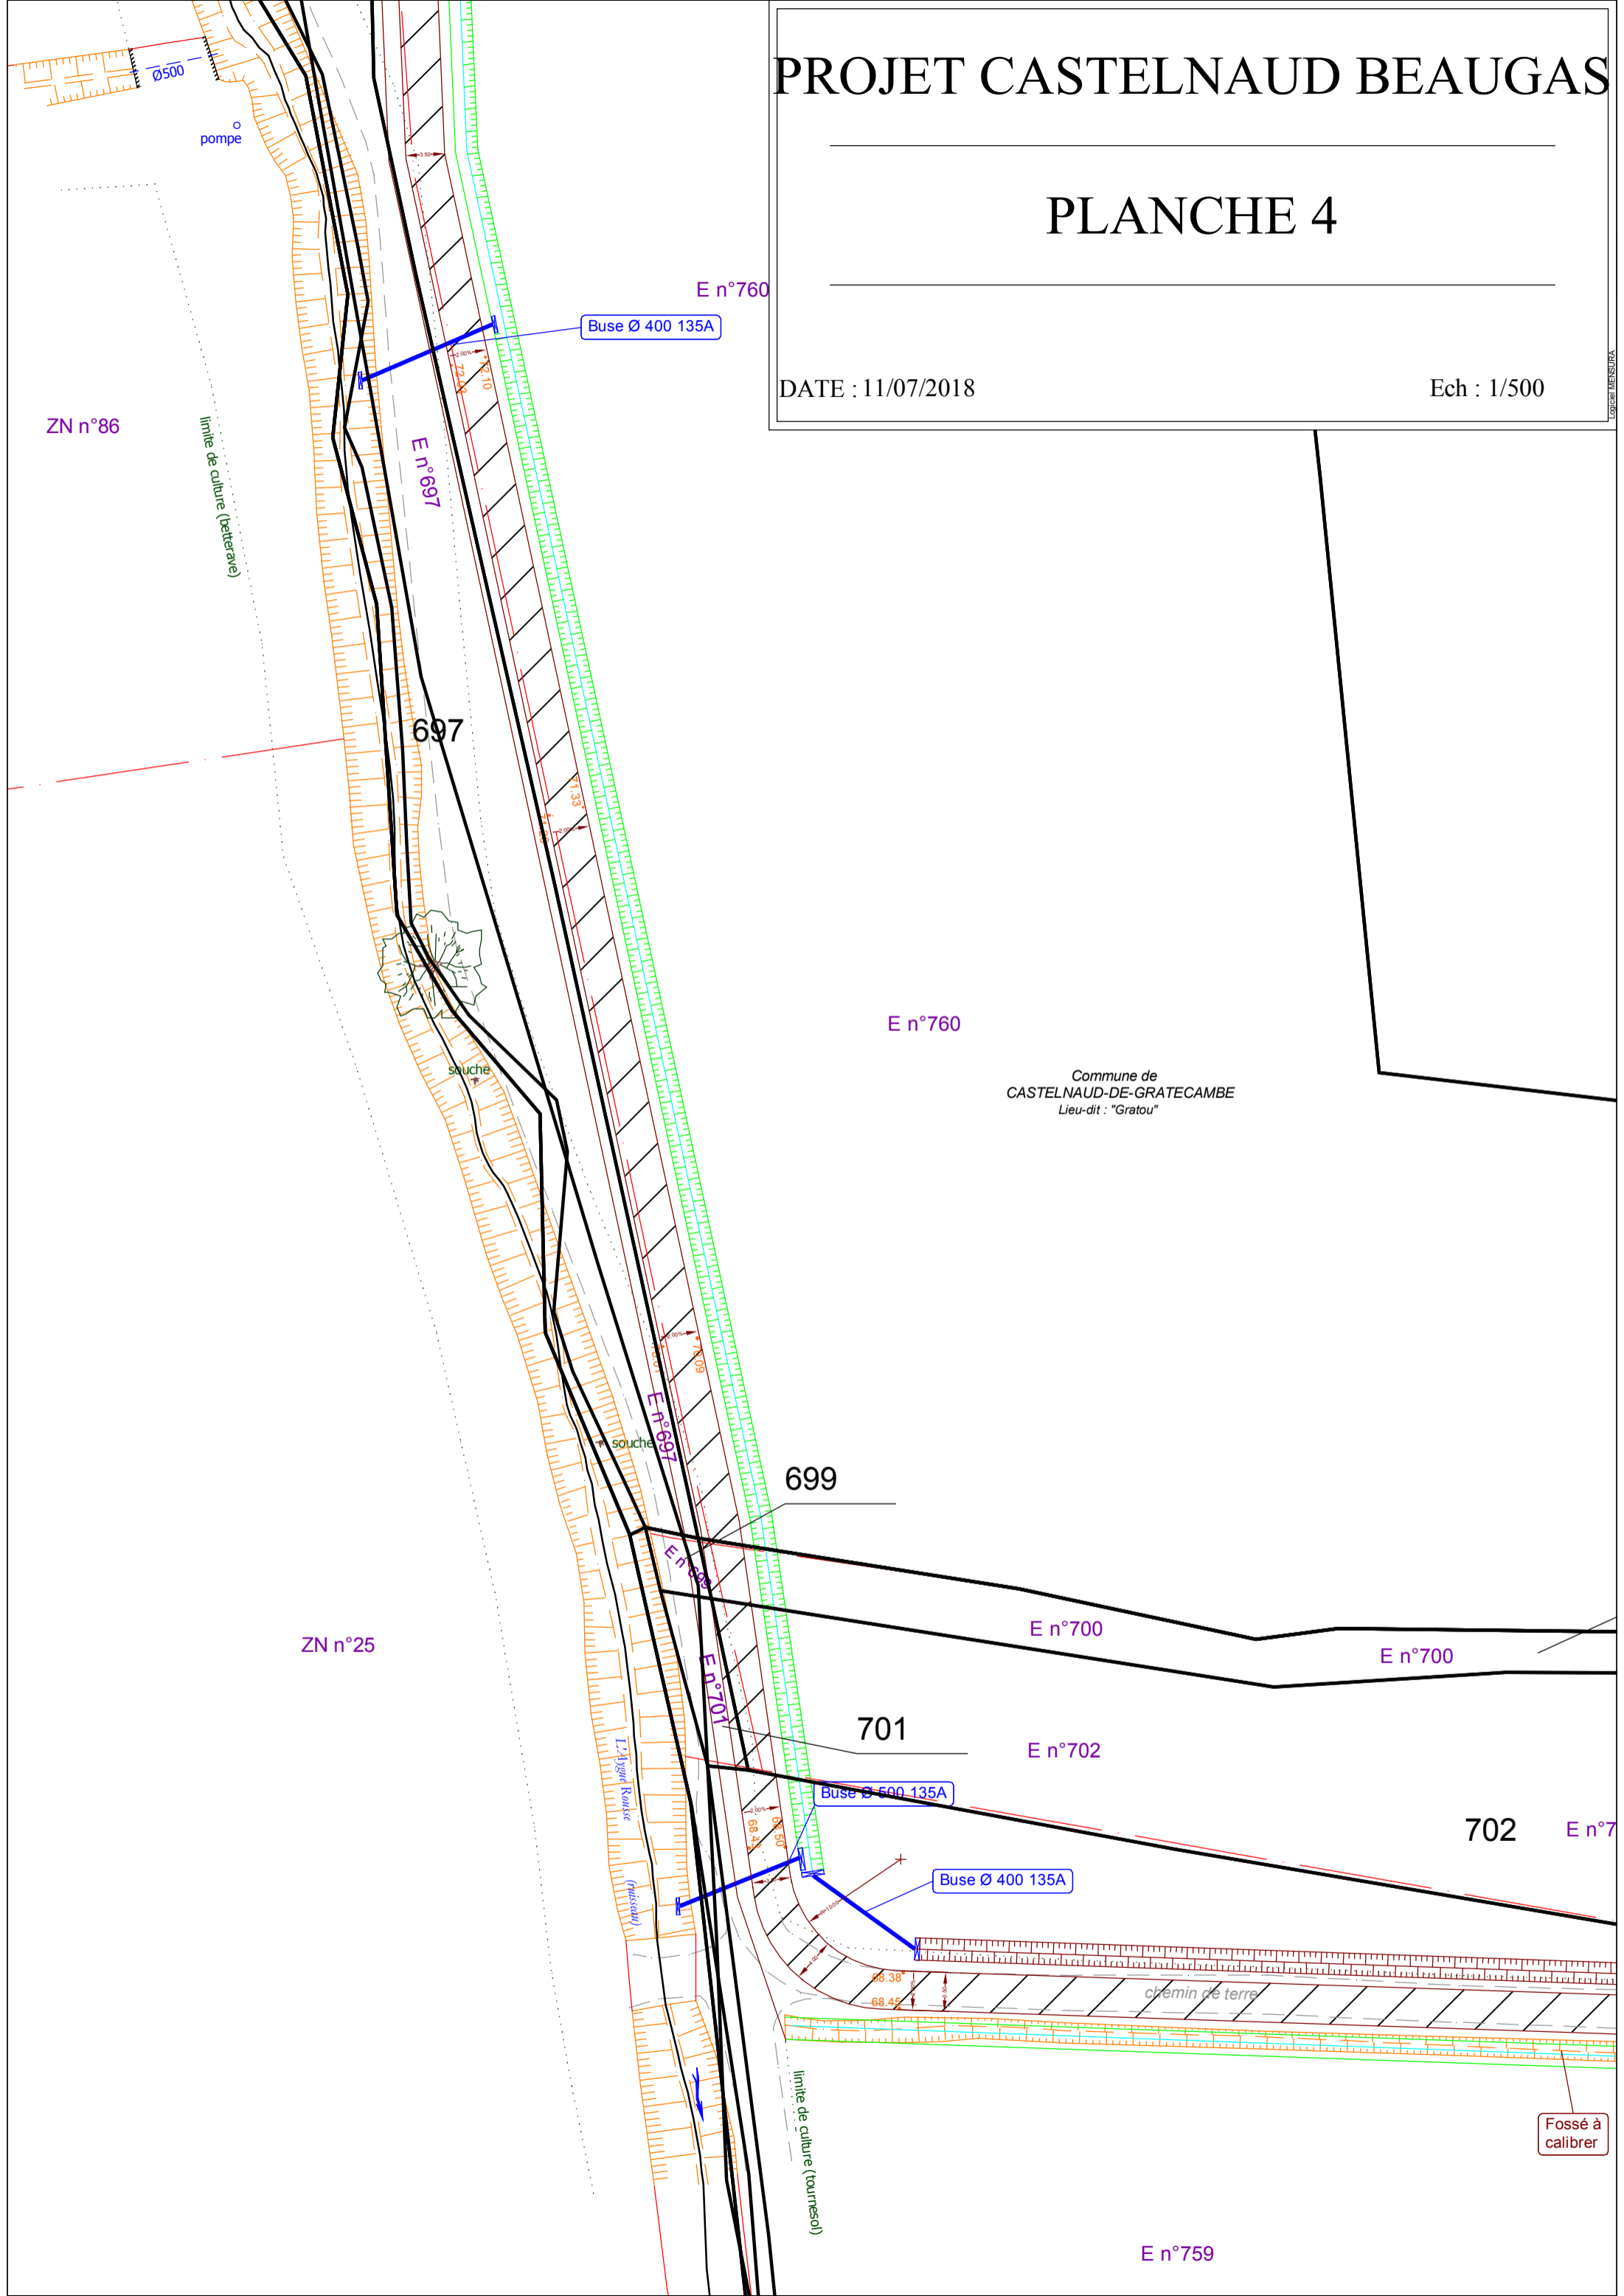

# PROJET CASTELNAUD BEAUGAS

## PLANCHE 4

DATE : 11/07/2018

Ech : 1/500

Commune de  
CASTELNAUD-DE-GRATECAMBE  
Lieu-dit : "Gratou"

LOGEAT MESURAGE