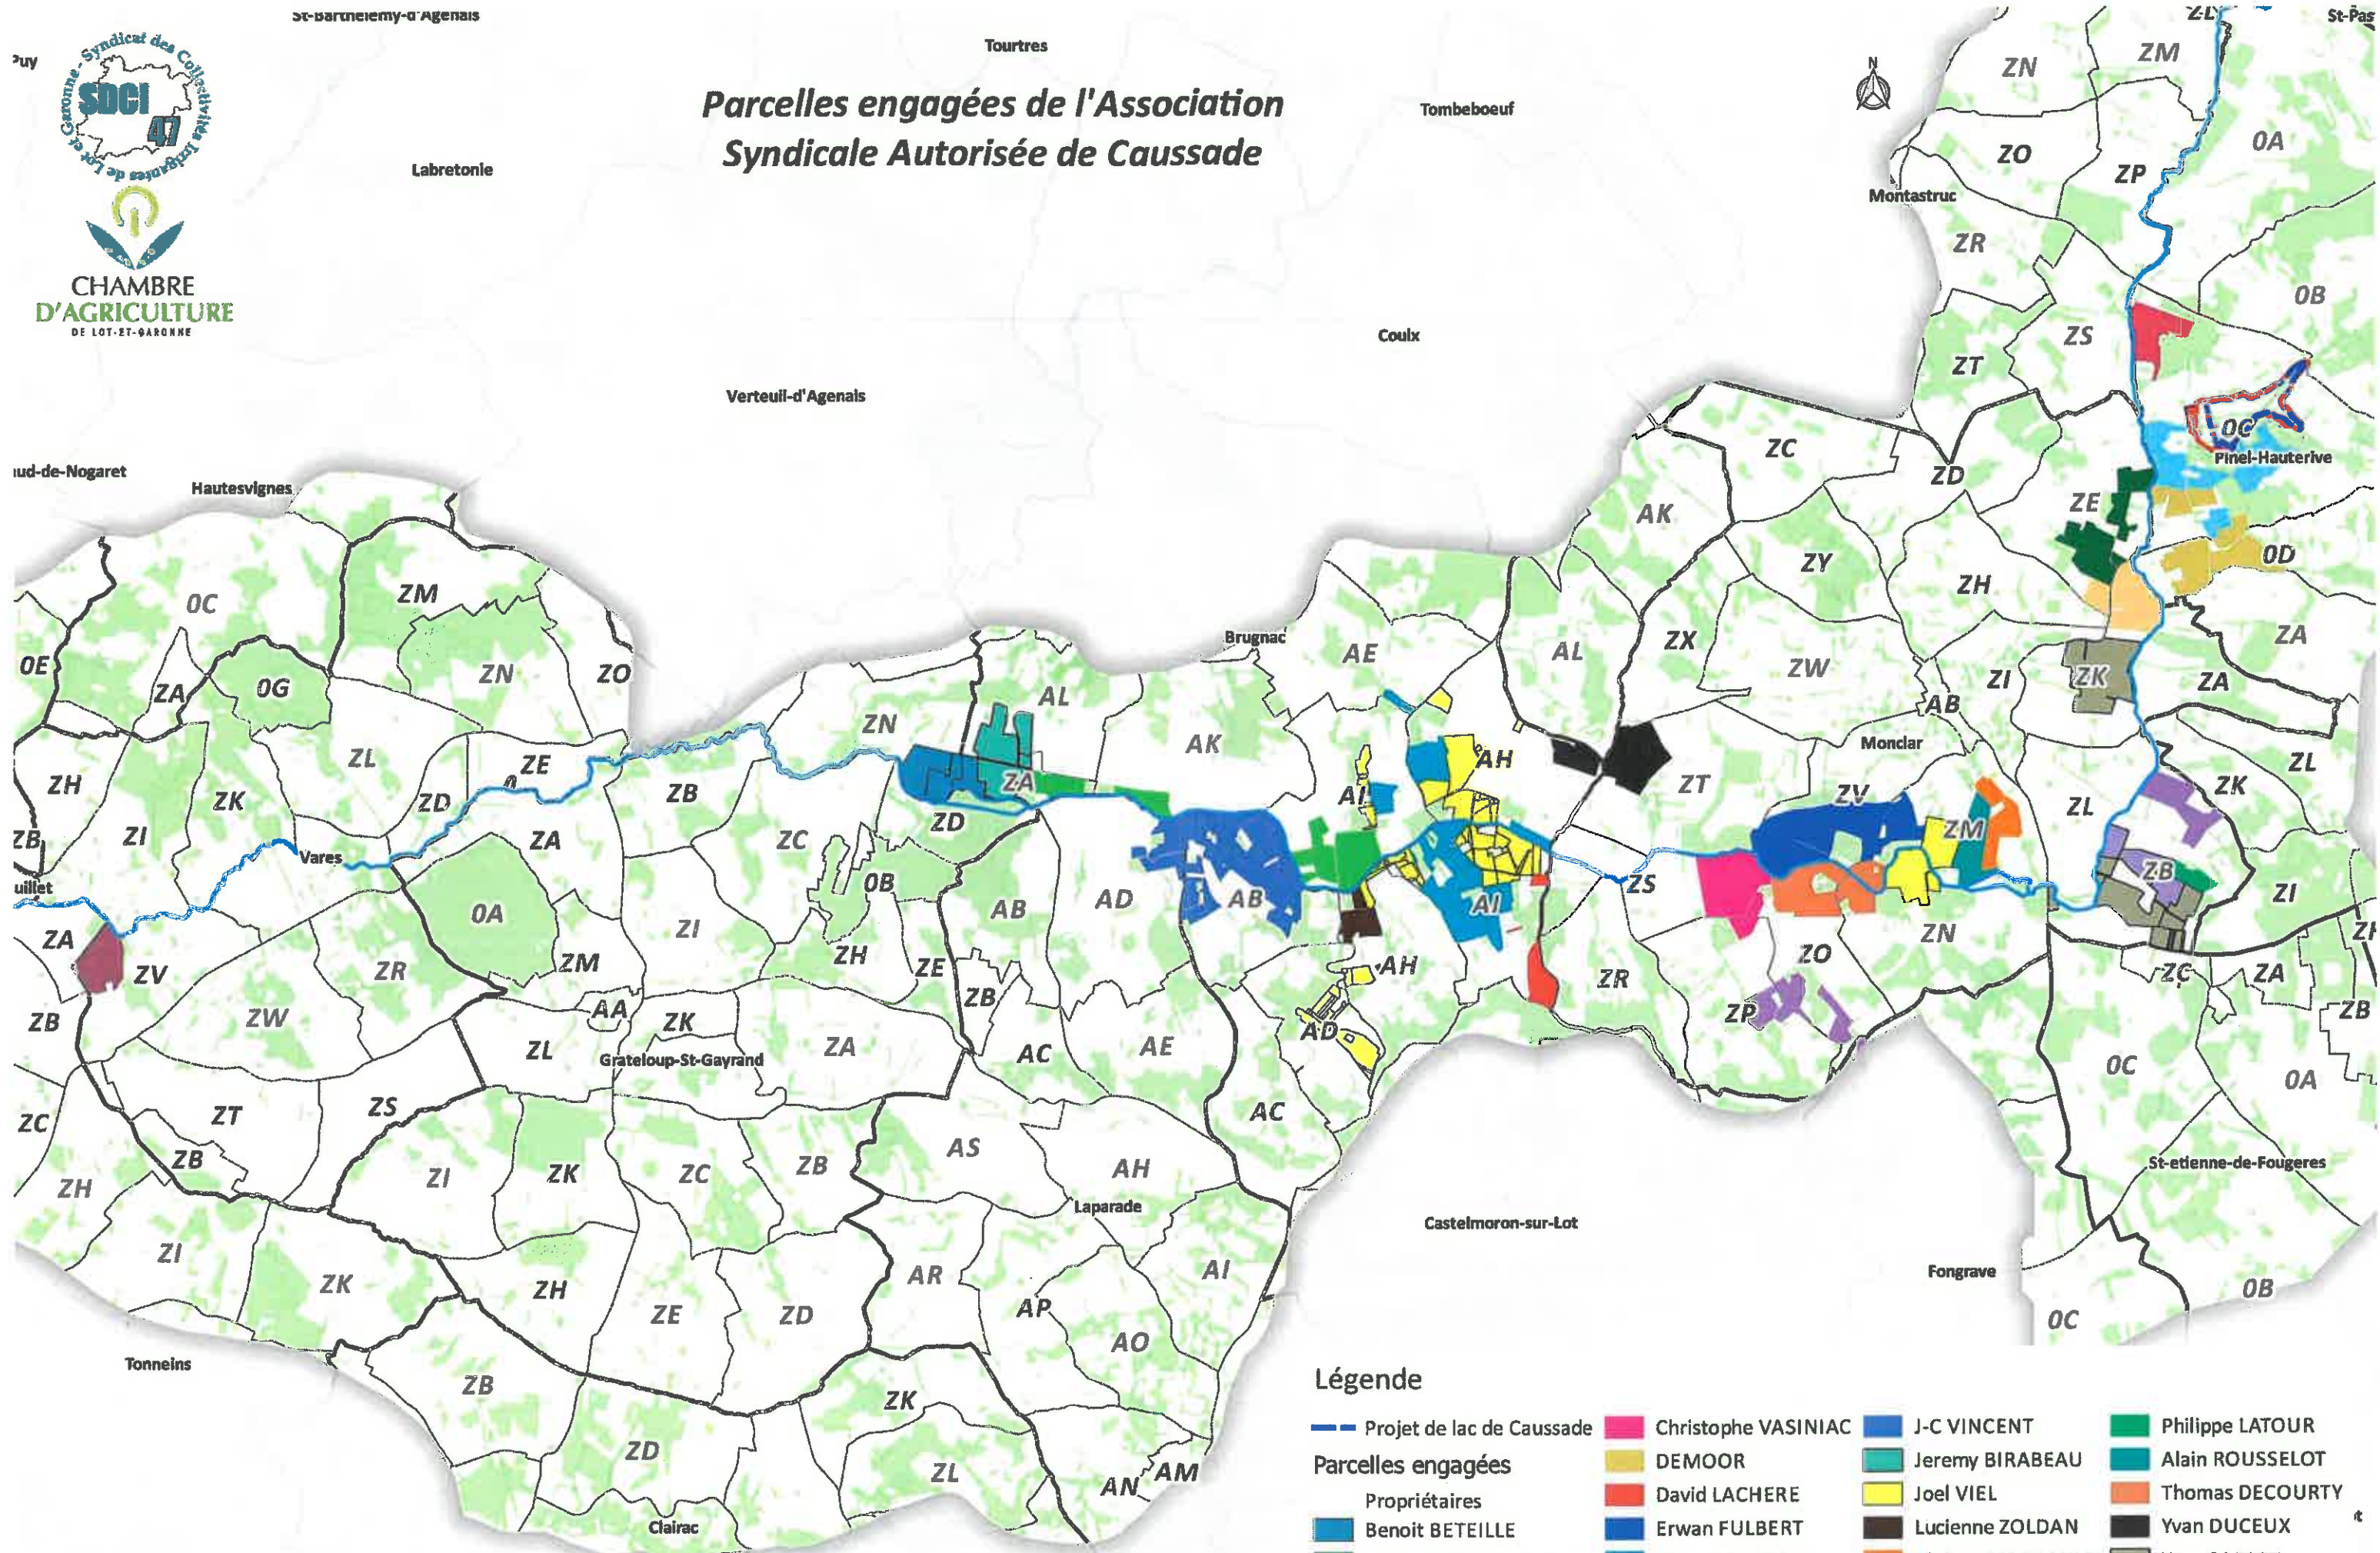

# Parcelles engagées de l'Association Syndicale Autorisée de Caussade

## Légende

- |                           |                     |                  |                 |
|---------------------------|---------------------|------------------|-----------------|
| Projet de lac de Caussade | Christophe VASINIAC | J-C VINCENT      | Philippe LATOUR |
| <b>Parcelles engagées</b> | DEMOOR              | Jeremy BIRABEAU  | Alain ROUSSELOT |
| <b>Propriétaires</b>      | David LACHERE       | Joel VIEL        | Thomas DECOURTY |
| Benoît BETEILLE           | Erwan FULBERT       | Lucienne ZOLDAN  | Yvan DUCEUX     |
| Serge et Maurice GUYOT    | Florent ZOLDAN      | Jérôme MARRAUD   | Yves CADIOT     |
| Charles GUYOT             | Florian ROUJOL      | Mathieu MARTINET | Patrick FRANKEN |
| Christian MORISSET        | Gregory ANTONI      | Patrick DEMUYDT  | Renée MESQUI    |